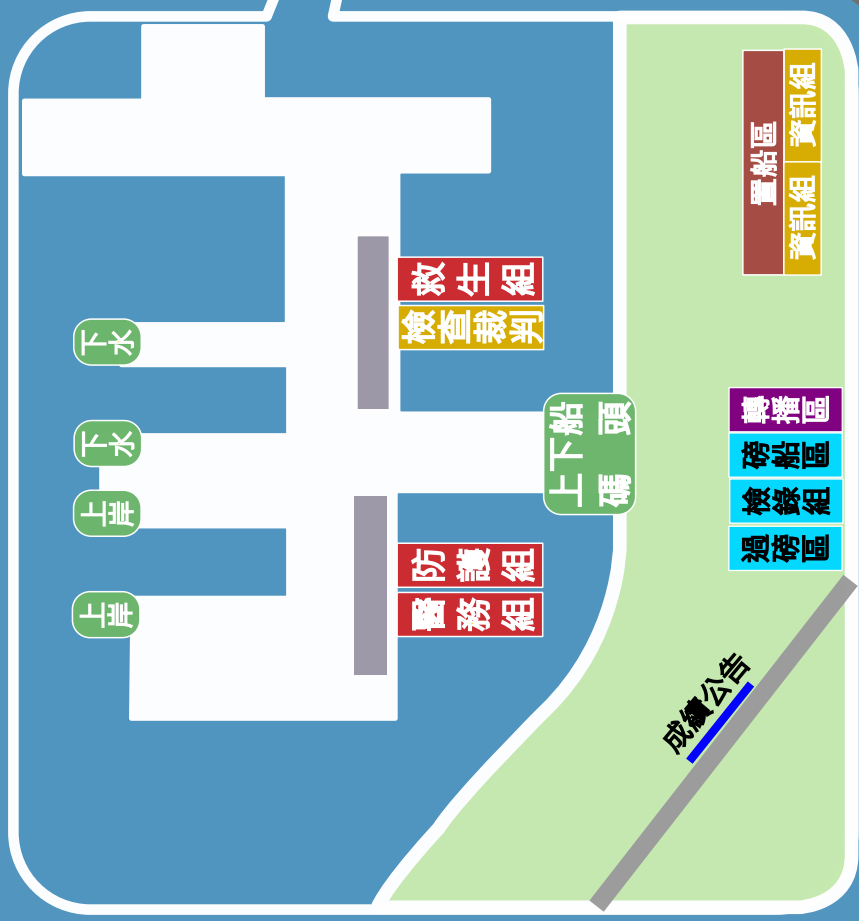

競賽水道

月潭環潭車道

選手休息區

選手休息區

競賽組(裁判)

頒獎區

置船區

檢錄組

各組工作區

競賽中心

置船區

流動廁所

救護車

水上運動
訓練中心

大螢幕

成績公告

上下船頭
碼

救生組
檢查裁判

醫務組
防護組

置船區
資訊組
資訊組

轉播區
磅船區
檢錄組
過磅區