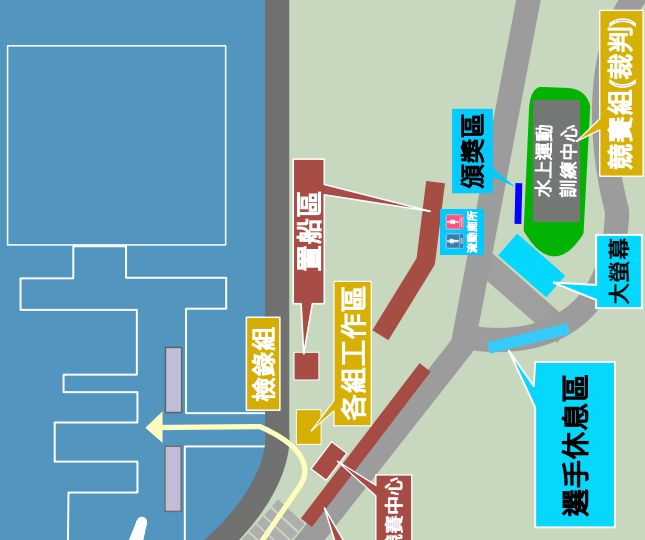

競賽水道

月潭環潭車道

選手休息區

選手休息區

競賽組(裁判)

頒獎區

置船區

檢錄組

各組工作區

競賽中心

置船區

流動廁所

救護車

水上運動
訓練中心

大螢幕

成績公告

上下船頭
碼

救生組
檢查裁判

醫務組
防護組

置船區
資訊組
資訊組

轉播區
磅船區
檢錄組
過磅區